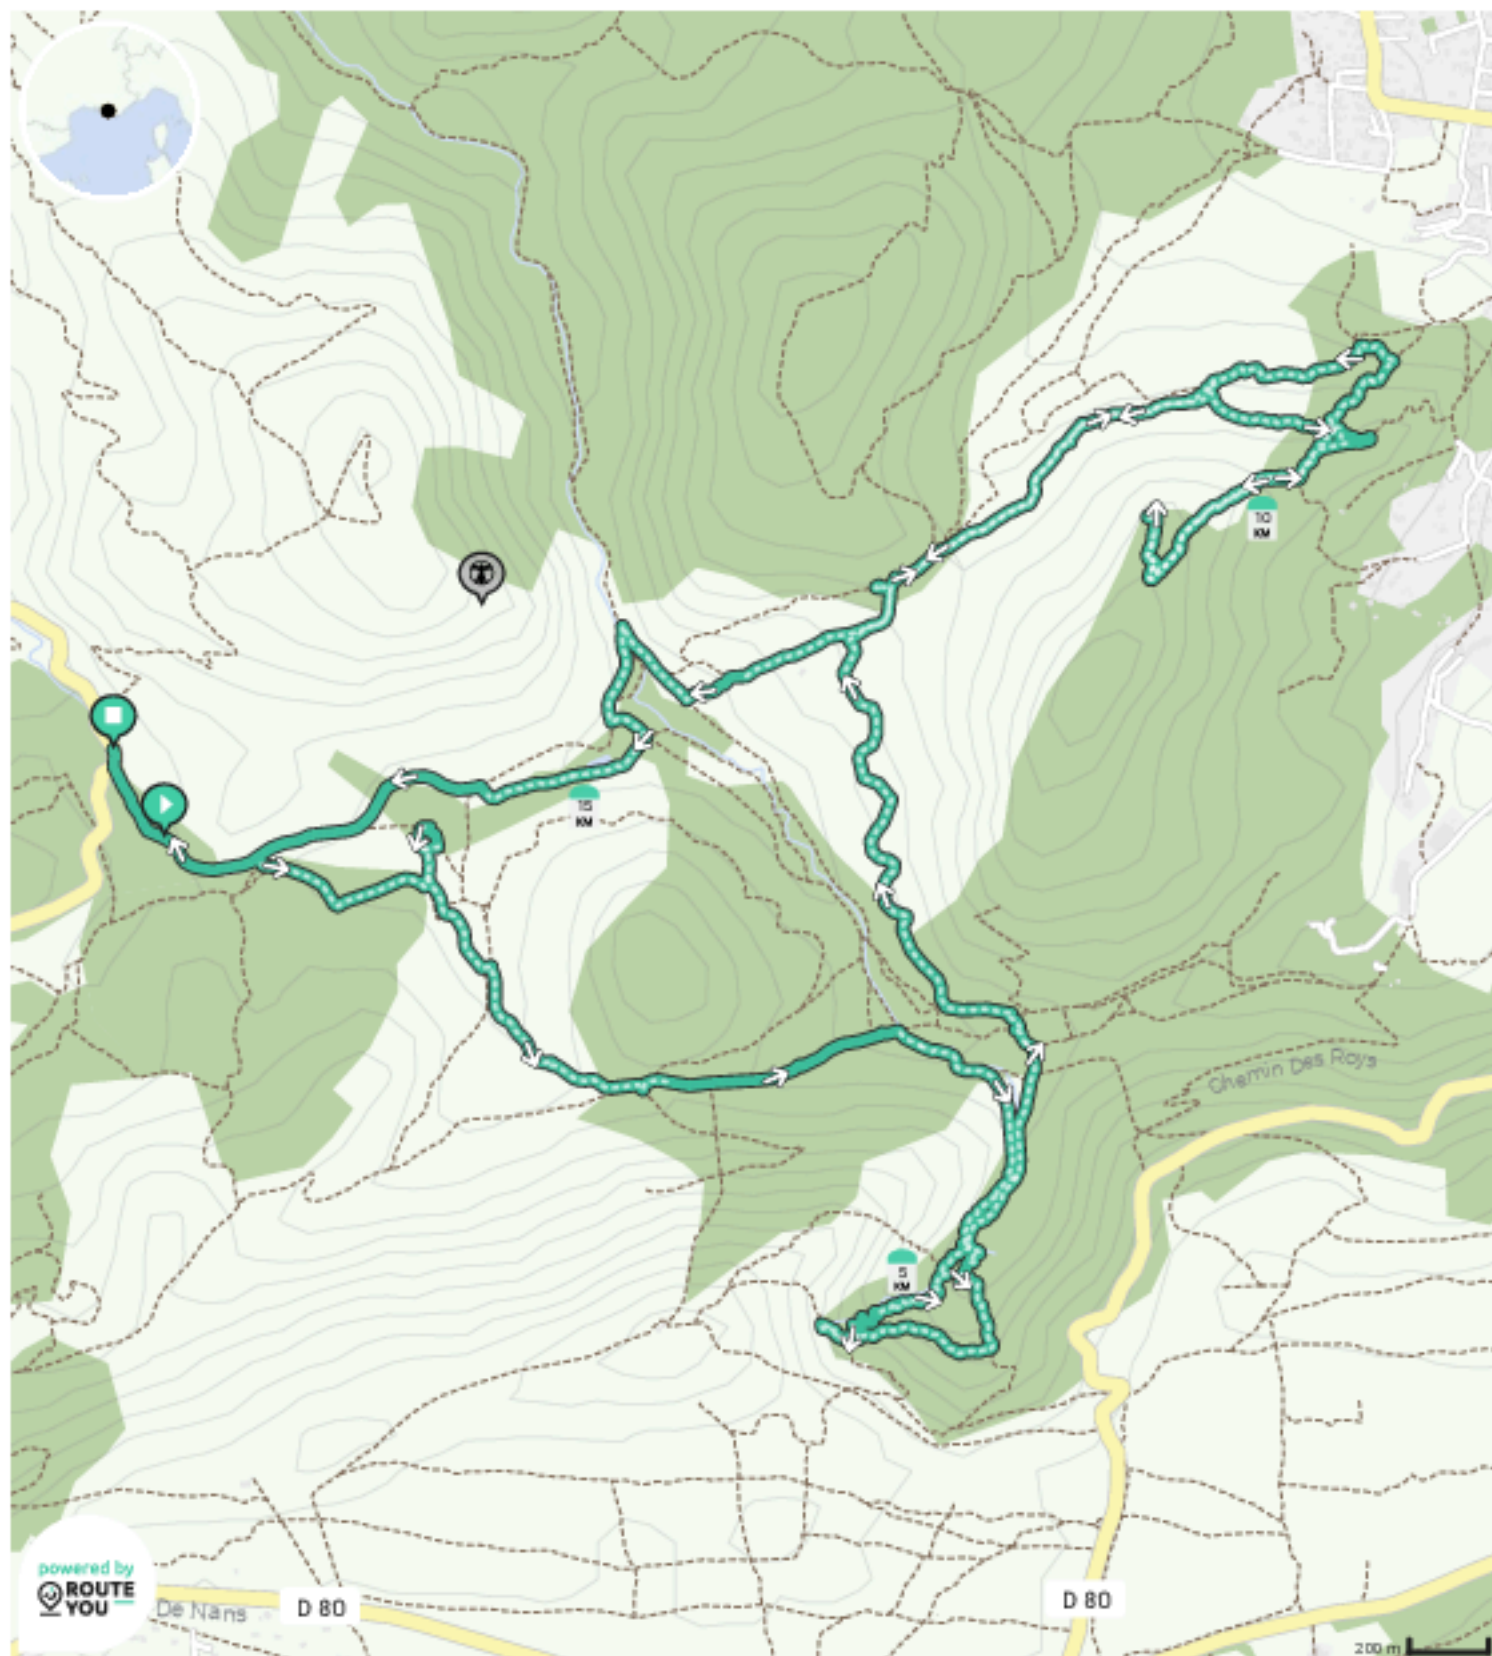

rando dimanche avril huveaune 14km

Par Le Disqué Martine

VOIR SUR MOBILE

- ➡ Longueur: 16.5 km
- 📈 Montée: 615 m
- 📊 Niveau de difficulté: 6/10

powered by
**ROUTE
YOU**