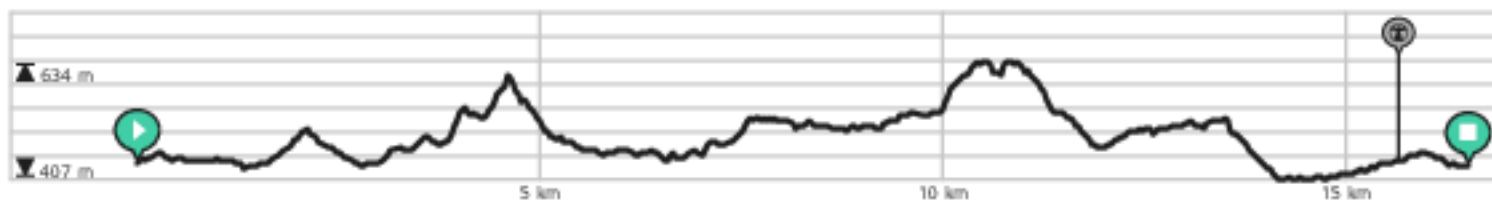

rando dimanche avril huveaune 14km

Par Le Disqué Martine

VOIR SUR MOBILE

- ➡ Longueur: 16.5 km
- 📈 Montée: 615 m
- 📊 Niveau de difficulté: 6/10

powered by
**ROUTE
YOU**